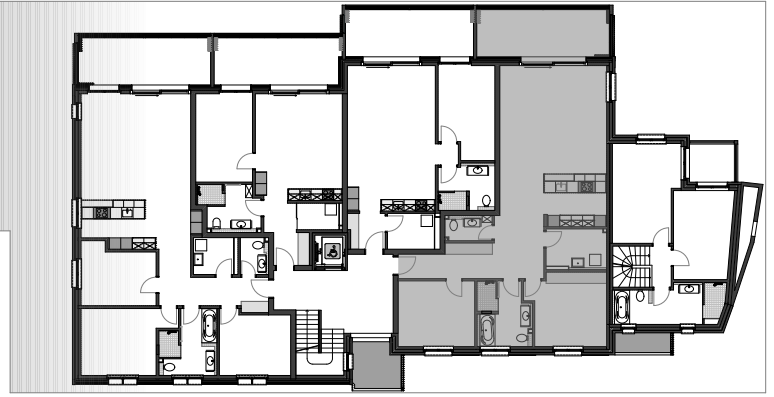

OG 08

3.5 Zimmer-Wohnung Obergeschoss

Wohnfläche	111.79 m²
Entree / Gang	15.32 m ²
WC	3.22 m ²
Reduit	6.64 m ²
Bad	9.14 m ²
Zimmer 1	14.05 m ²
Zimmer 2	15.31 m ²
Wohnen / Essen / Küche	48.11 m ²
Keller im Untergeschoss	8.40 m ²
Balkon	18.41 m ²