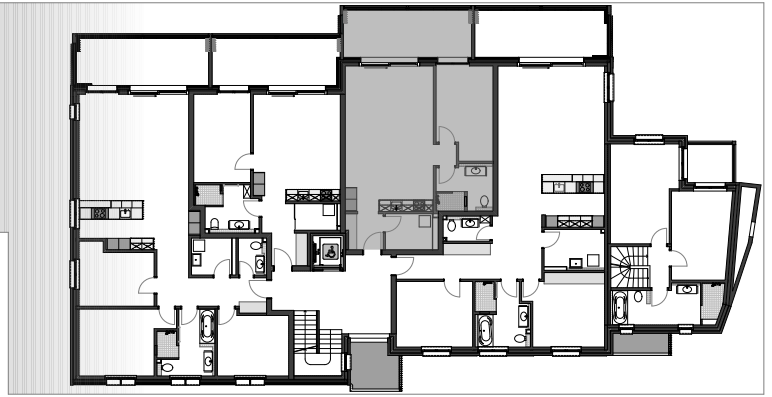

OG 07

2.5 Zimmer-Wohnung Obergeschoss

Wohnfläche	66.51 m²
Entree / Gang	3.76 m ²
Reduit	4.71 m ²
Bad	7.03 m ²
Zimmer	13.89 m ²
Wohnen / Essen / Küche	37.12 m ²
Keller im Untergeschoss	6.08 m ²
Balkon	18.18 m ²