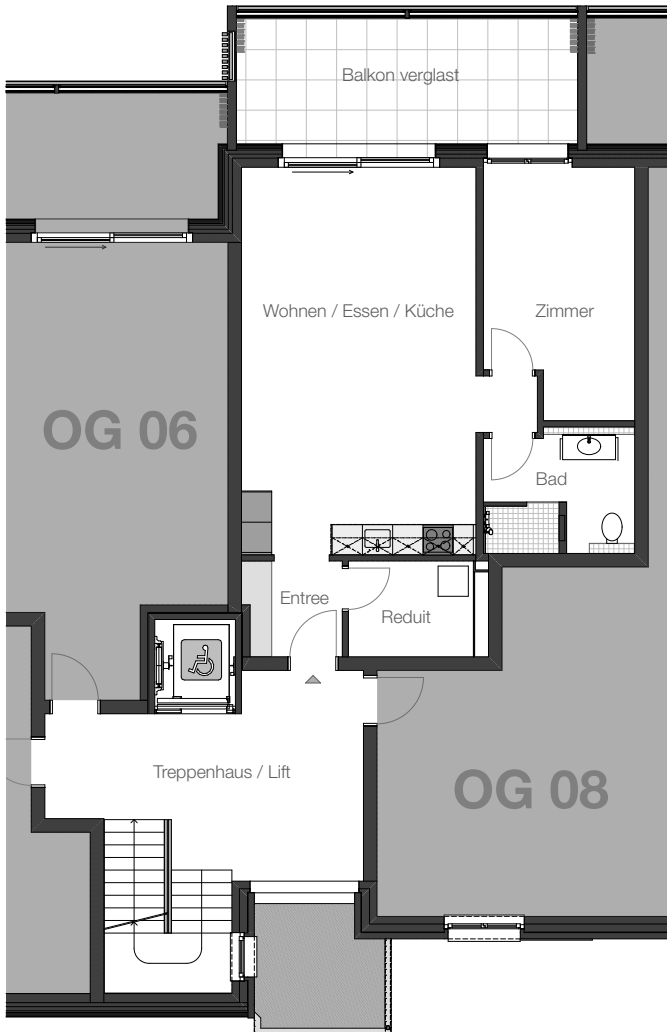

OG 07

2.5 Zimmer-Wohnung Obergeschoss

Wohnfläche	66.51 m²
Entree / Gang	3.76 m ²
Reduit	4.71 m ²
Bad	7.03 m ²
Zimmer	13.89 m ²
Wohnen / Essen / Küche	37.12 m ²
Keller im Untergeschoss	6.08 m ²
Balkon	18.18 m ²