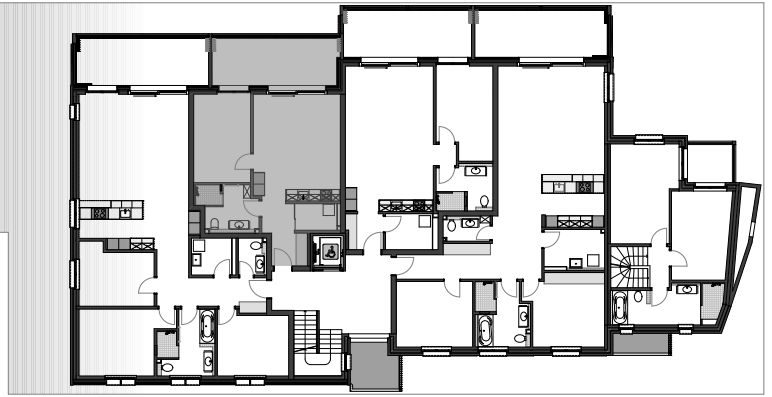

OG 06

2.5 Zimmer-Wohnung Obergeschoss

Wohnfläche	56.32 m²
Entree / Gang	6.14 m ²
Reduit	3.11 m ²
Bad	7.24 m ²
Zimmer	14.01 m ²
Wohnen / Essen / Küche	25.82 m ²
Keller im Untergeschoss	6.19 m ²
Balkon	17.90 m ²