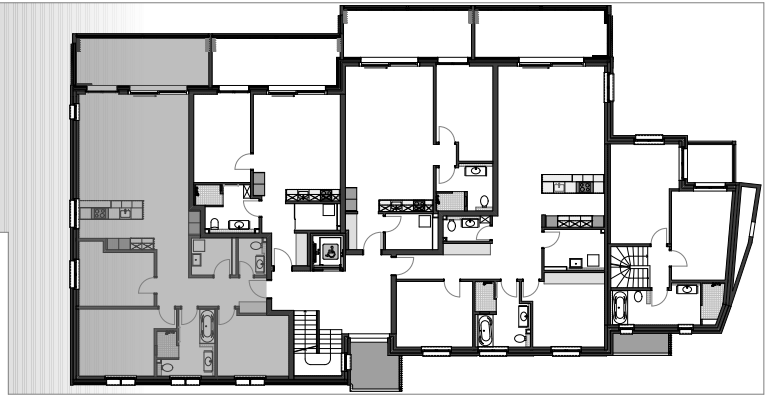

OG 05

4.5 Zimmer-Wohnung Obergeschoss

Wohnfläche	115.44 m ²
Entree / Gang	9.24 m ²
WC	2.87 m ²
Reduit	4.15 m ²
Bad	9.29 m ²
Zimmer 1	12.04 m ²
Zimmer 2	15.29 m ²
Zimmer 3	12.45 m ²
Wohnen / Essen / Küche	50.11 m ²
Keller im Untergeschoss	11.62 m ²
Balkon	18.75 m ²