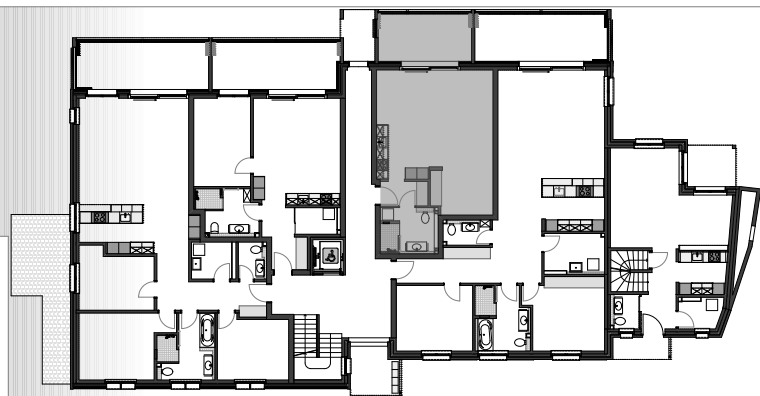

## EG 03

1.5 Zimmer-Wohnung Erdgeschoss

<b>Wohnfläche</b>	<b>51.72m<sup>2</sup></b>
Entree	3.28 m <sup>2</sup>
Bad	7.01 m <sup>2</sup>
Wohnen / Essen / Küche	41.43 m <sup>2</sup>
Keller im Untergeschoss	6.09 m <sup>2</sup>
Sitzplatz	13.13 m <sup>2</sup>
Grünfläche	