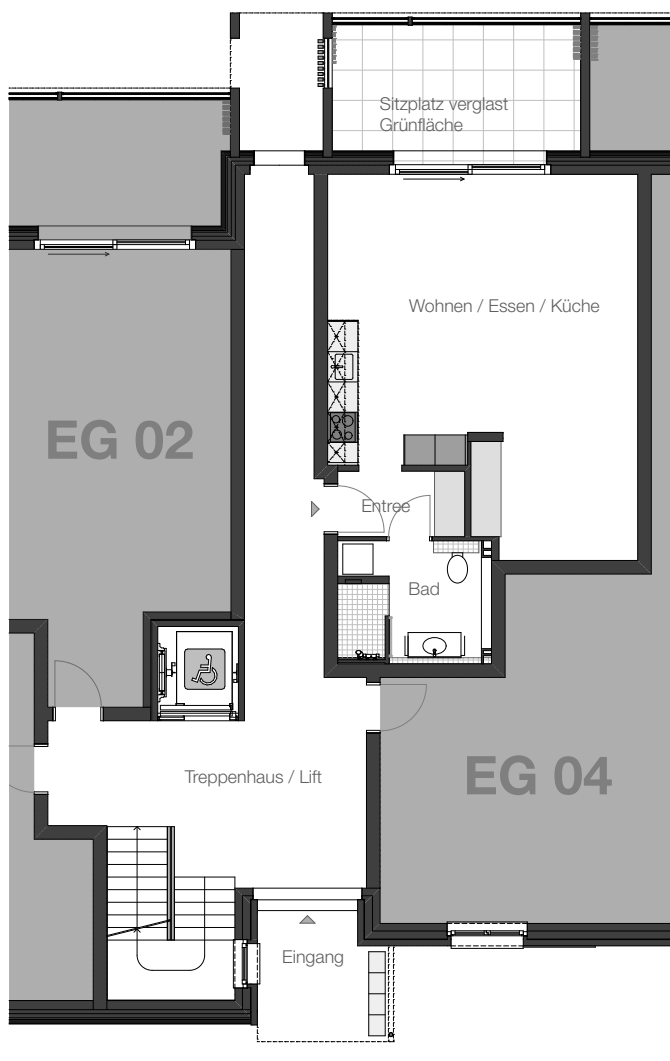

## EG 03

1.5 Zimmer-Wohnung Erdgeschoss

<b>Wohnfläche</b>	<b>51.72m<sup>2</sup></b>
Entree	3.28 m <sup>2</sup>
Bad	7.01 m <sup>2</sup>
Wohnen / Essen / Küche	41.43 m <sup>2</sup>
Keller im Untergeschoss	6.09 m <sup>2</sup>
Sitzplatz	13.13 m <sup>2</sup>
Grünfläche	

## SCHANGIHUUS

Schön wohne  
und  
guet läbe