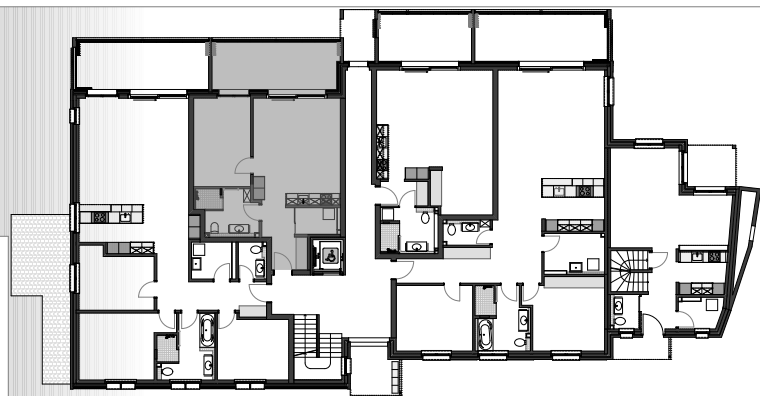

EG 02

2.5 Zimmer-Wohnung Erdgeschoss

Wohnfläche	56.32 m²
Entree / Gang	6.14 m ²
Redit	3.11 m ²
Bad	7.24 m ²
Zimmer	14.01 m ²
Wohnen / Essen / Küche	25.82 m ²
Keller im Untergeschoss	6.03 m ²
Sitzplatz	17.90 m ²
Grünfläche	