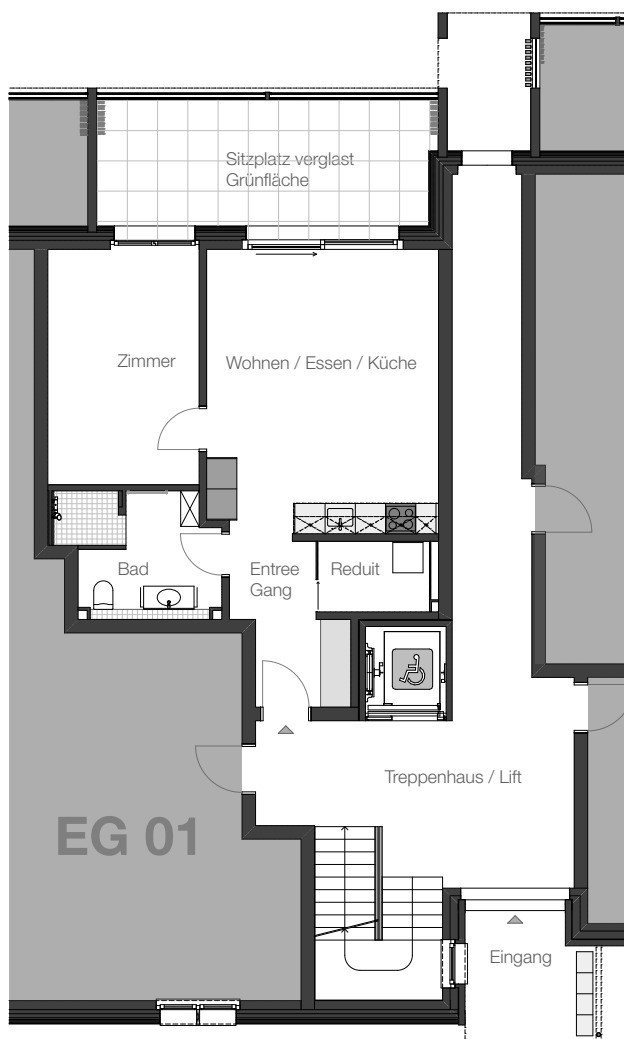

EG 02

2.5 Zimmer-Wohnung Erdgeschoss

Wohnfläche	56.32 m²
Entree / Gang	6.14 m ²
Redit	3.11 m ²
Bad	7.24 m ²
Zimmer	14.01 m ²
Wohnen / Essen / Küche	25.82 m ²
Keller im Untergeschoss	6.03 m ²
Sitzplatz	17.90 m ²
Grünfläche	

SCHANGIHUUS

Schön wohne
und
guet läbe