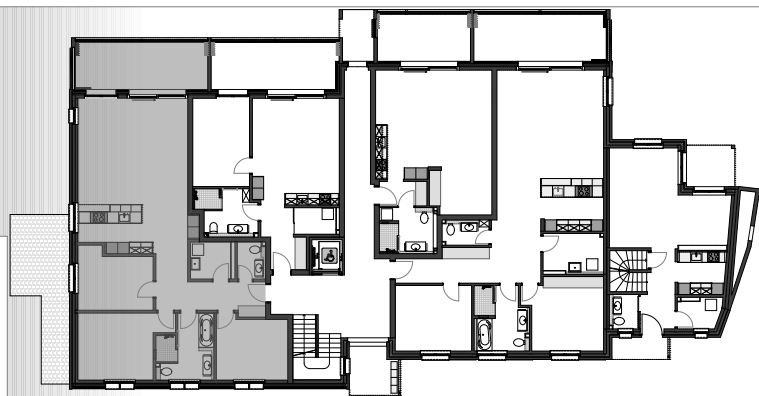

# EG 01

4.5 Zimmer-Wohnung Erdgeschoss

<b>Wohnfläche</b>	<b>115.44 m<sup>2</sup></b>
Entree / Gang	9.24 m <sup>2</sup>
WC	2.87 m <sup>2</sup>
Reduit	4.15 m <sup>2</sup>
Bad	9.29 m <sup>2</sup>
Zimmer 1	12.04 m <sup>2</sup>
Zimmer 2	15.29 m <sup>2</sup>
Zimmer 3	12.45 m <sup>2</sup>
Wohnen / Essen / Küche	50.11 m <sup>2</sup>
Keller im Untergeschoss	5.92 m <sup>2</sup>
Sitzplatz	18.75 m <sup>2</sup>
Grünfläche	