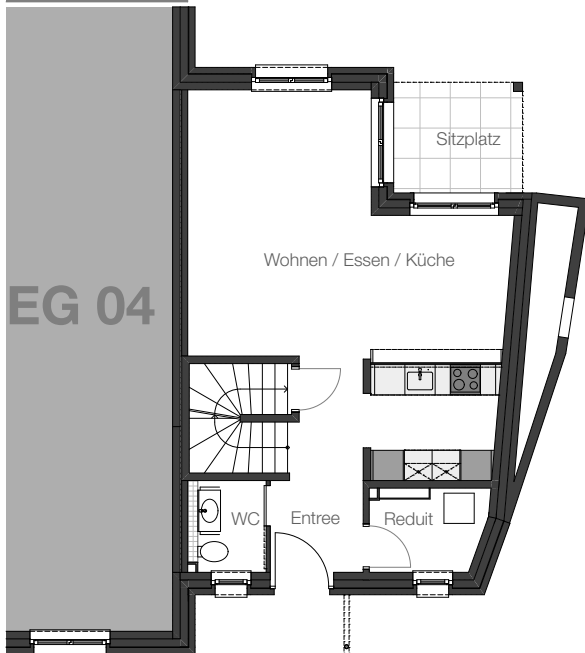

UG, EG & OG 12

3.5 Zimmer-Maisonette-Wohnung Erdgeschoss

Erdgeschoss

Obergeschoss

Wohnfläche	92.20 m ²
Gang / Vorplatz UG	8.90 m ²
Entree / Gang	5.69 m ²
WC	2.79 m ²
Reduit	3.48 m ²
Bad	11.67 m ²
Zimmer 1	14.30 m ²
Zimmer 2	17.71 m ²
Wohnen / Essen / Küche	36.56 m ²
Keller im Untergeschoss	12.06 m ²
Sitzplatz Erdgeschoss	6.22 m ²
Balkon Obergeschoss	5.43 m ²