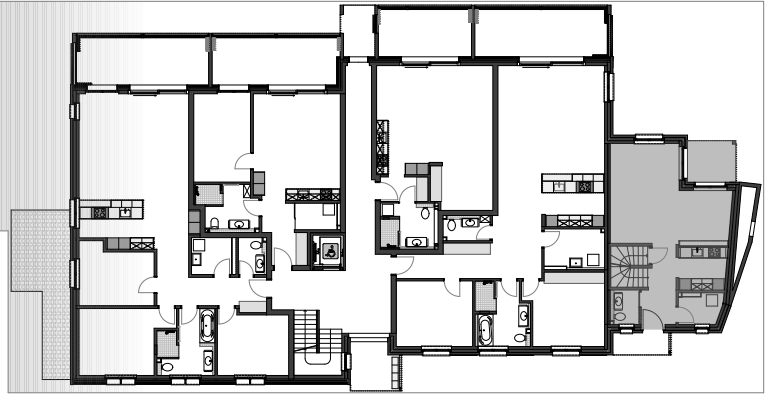

UG, EG & OG 12

3.5 Zimmer-Maisonette-Wohnung Erdgeschoss

Erdgeschoss

Obergeschoss

Wohnfläche	92.20 m ²
Gang / Vorplatz UG	8.90 m ²
Entree / Gang	5.69 m ²
WC	2.79 m ²
Reduit	3.48 m ²
Bad	11.67 m ²
Zimmer 1	14.30 m ²
Zimmer 2	17.71 m ²
Wohnen / Essen / Küche	36.56 m ²
Keller im Untergeschoss	12.06 m ²
Sitzplatz Erdgeschoss	6.22 m ²
Balkon Obergeschoss	5.43 m ²