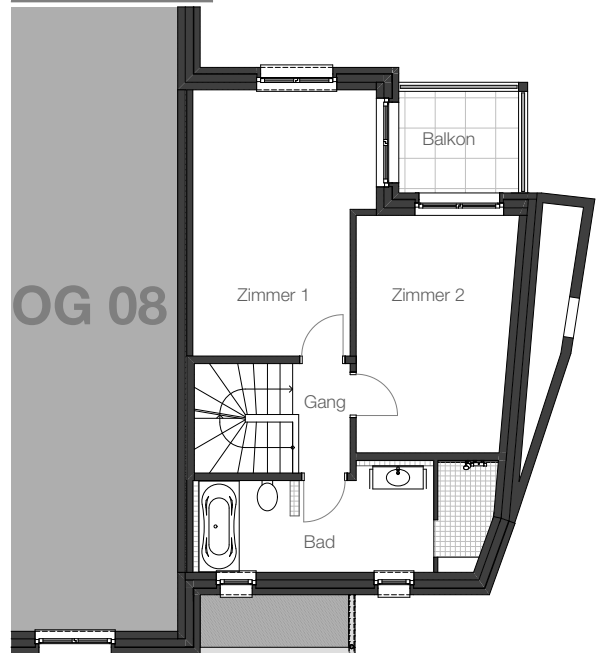

UG, EG & OG 12

3.5 Zimmer-Maisonette-Wohnung Erdgeschoss

Erdgeschoss

Obergeschoss

Wohnfläche	92.20 m ²
Gang / Vorplatz UG	8.90 m ²
Entree / Gang	5.69 m ²
WC	2.79 m ²
Reduit	3.48 m ²
Bad	11.67 m ²
Zimmer 1	14.30 m ²
Zimmer 2	17.71 m ²
Wohnen / Essen / Küche	36.56 m ²
Keller im Untergeschoss	12.06 m ²
Sitzplatz Erdgeschoss	6.22 m ²
Balkon Obergeschoss	5.43 m ²